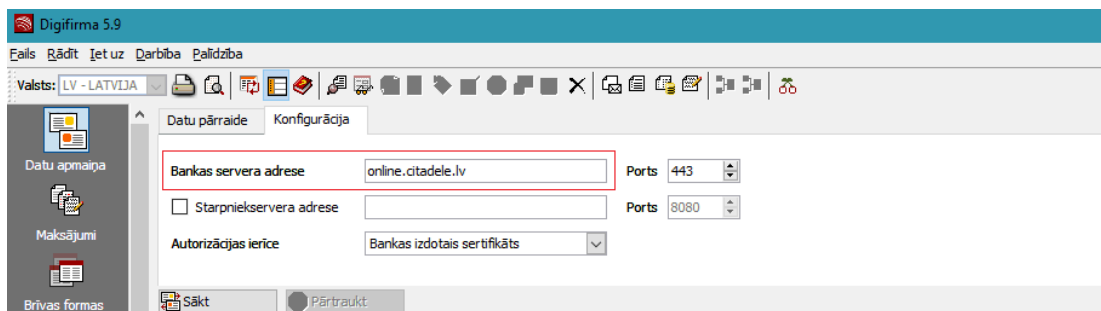

Instrukcija migrācijai uz jauno serveri firma.citadele.lv

Lai veiktu migrāciju uz jauno attālinātās norēķinu programmas DigiFirma serveri, lūdzu veiciet sekojošas darbības:

DigiFirmas modulī “**Datu apmaiņa**” nomainīt bankas servera adresi uz **firma.citadele.lv**: